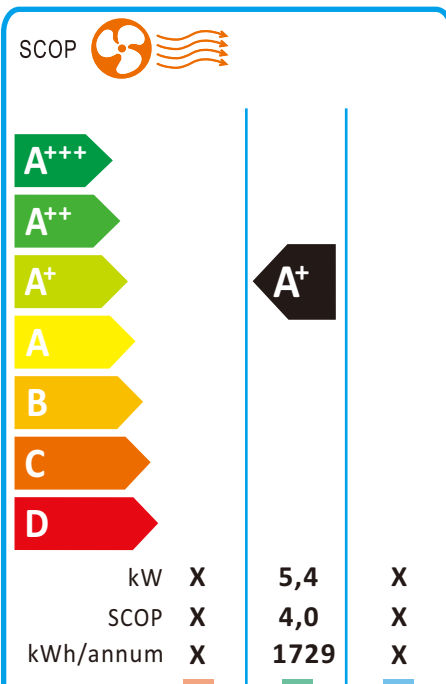

**ENERG** Y IJA  
енергия · ενεργεια IE IA

**GRUNDIG**

**GEWPE 240/ GEWPE 241**  
**8506183600**

ENERGIA · ЕНЕРГИЯ · ΕΝΕΡΓΕΙΑ · ENERGIJA · ENERGY · ENERGIE · ENERGI

626/2011